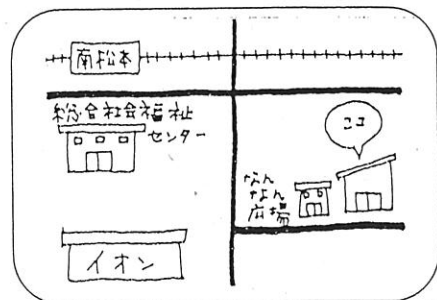

たいけん
体験

にちじ へいせい ねん がつ か にち
日時 平成30年9月9日(日)

こぜん じ ぶん じ
午前9時30分から12時

ばしょ なんぶたいいくかん
場所 南部体育館

(なんなんひろば^{みなみ}南)

社協マスコットの
《つむぎ》です。
会場で、おまちし
てまーす。

☆持ち物
上履き
(体育館用)

主催：社会福祉法人 松本市社会福祉協議会

会場図

日程・内容

9:15 開場

9:30 オープニング 信明中吹奏楽演奏、高宮児童センター児童ダンス
つむぎちゃん（社協マスコットキャラクター）紹介
開会のことば：南部児童センター児童

9:45 コーナー開始

☆運動あそびコーナー

（スカイクロス・UFOキャッチャー・バスケットピンポン・皿まわし・ボードゲーム他）

☆おはなしコーナー（手遊び・パネルシアター、大型絵本 他）