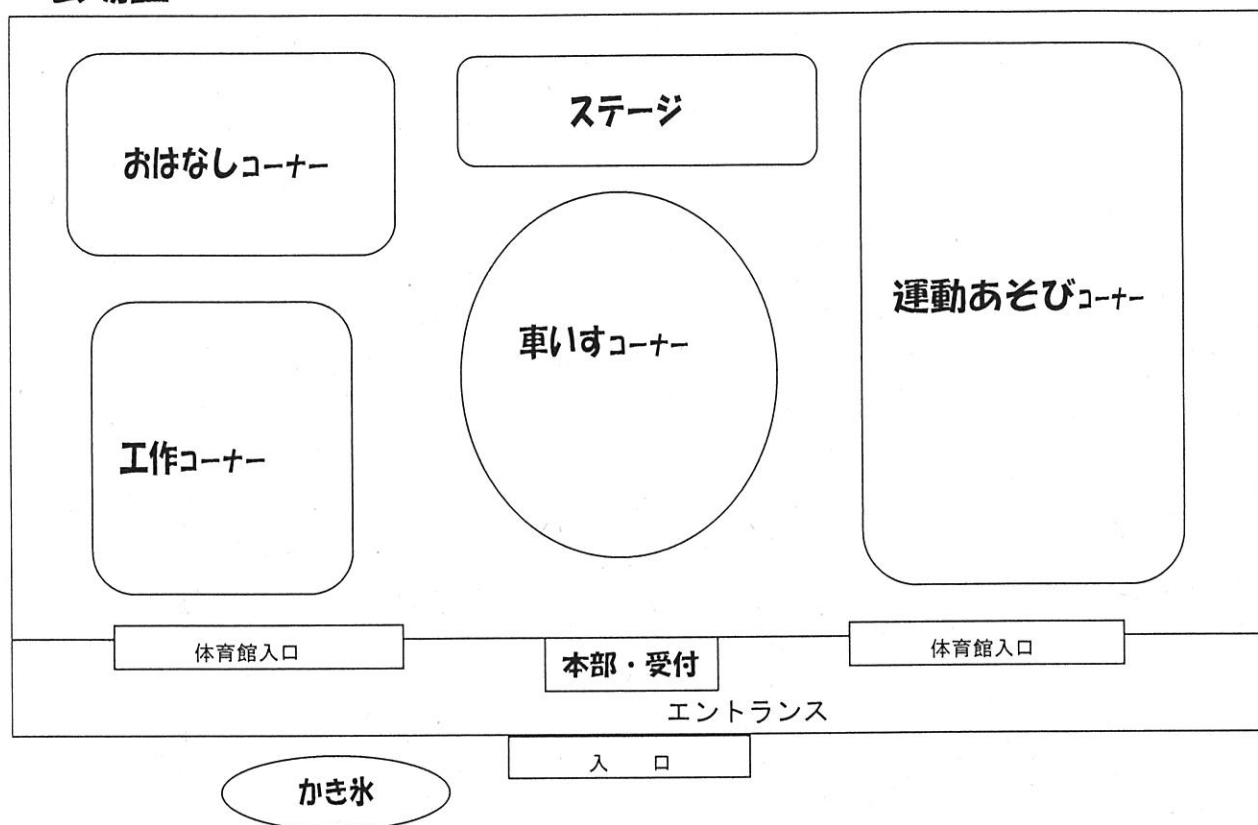

たいけん
体験

にちじ へいせい ねん がつ か にち
日時 平成30年9月9日(日)

こぜん じ ぶん じ
午前9時30分から12時

ばしょ なんぶたいいくかん
場所 南部体育館

(なんなんひろば^{みなみ}南)

社協マスコットの
《つむぎ》です。
会場で、おまちし
てまーす。

☆持ち物
上履き
(体育館用)

主催：社会福祉法人 松本市社会福祉協議会

会場図

日程・内容

9:15 開場

9:30 オープニング 信明中吹奏楽演奏、高宮児童センター児童ダンス
つむぎちゃん（社協マスコットキャラクター）紹介
開会のことば：南部児童センター児童

9:45 コーナー開始

☆運動あそびコーナー

（スカイクロス・UFOキャッチャー・バスケットピンポン・皿まわし・ボードゲーム他）

☆おはなしコーナー（手遊び・パネルシアター、大型絵本 他）