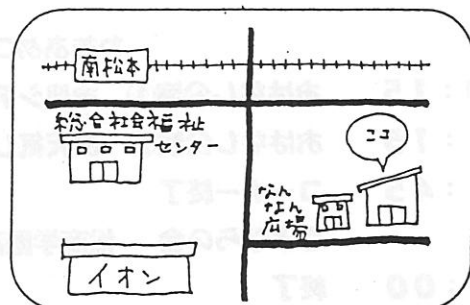

第2回

じ どう かん

児童館まつり

—であい・ふれあい・ささえあい—

にちじ
日時

平成28年 11月5日 (土)

午前9時30分から12時

ばしょ
場所

なんぶたいいくかん
南部体育館

(なんなんひろぼ南)

社協マスコットの
つむぎです。
会場で、おまちし
てまーす。

☆持ち物
上履き
(体育館用)

主催: 社会福祉法人 松本市社会福祉協議会

会場図

日程・内容

- 9:15** 開場
- 9:30** オープニング 信明中演奏、高宮児童センター児童ダンス
つむぎちゃん（社協マスコットキャラクター）紹介
- 9:45** コーナー開始 運動あそびコーナー（輪投げ、ポケネット、ストラックアウト
マグダーツ、バスケットピンポン、
ボードゲーム、フラフープ、昔遊び）
おはなしコーナー（パネルシアター体験、他）
工作コーナー（スーパーかざぐるま 恐竜のたまご するする忍者くん）
車いすコーナー（自走、介助用車いすの体験）
非常食体験コーナー（日赤奉仕団の方々による
ハイゼックス米炊き出し体験）
わたあめコーナー
- 10:15** おはなし公演① お皿シアター、ねずみの嫁入り他（パネルシアター）、大型絵本
- 11:15** おはなし公演② お天気じゃんけん、ふるやのもる他（パネルシアター）、大型絵本
- 11:45** コーナー終了
さよならの会 松商学園高校ダンスサークルステージ
- 12:00** 終了