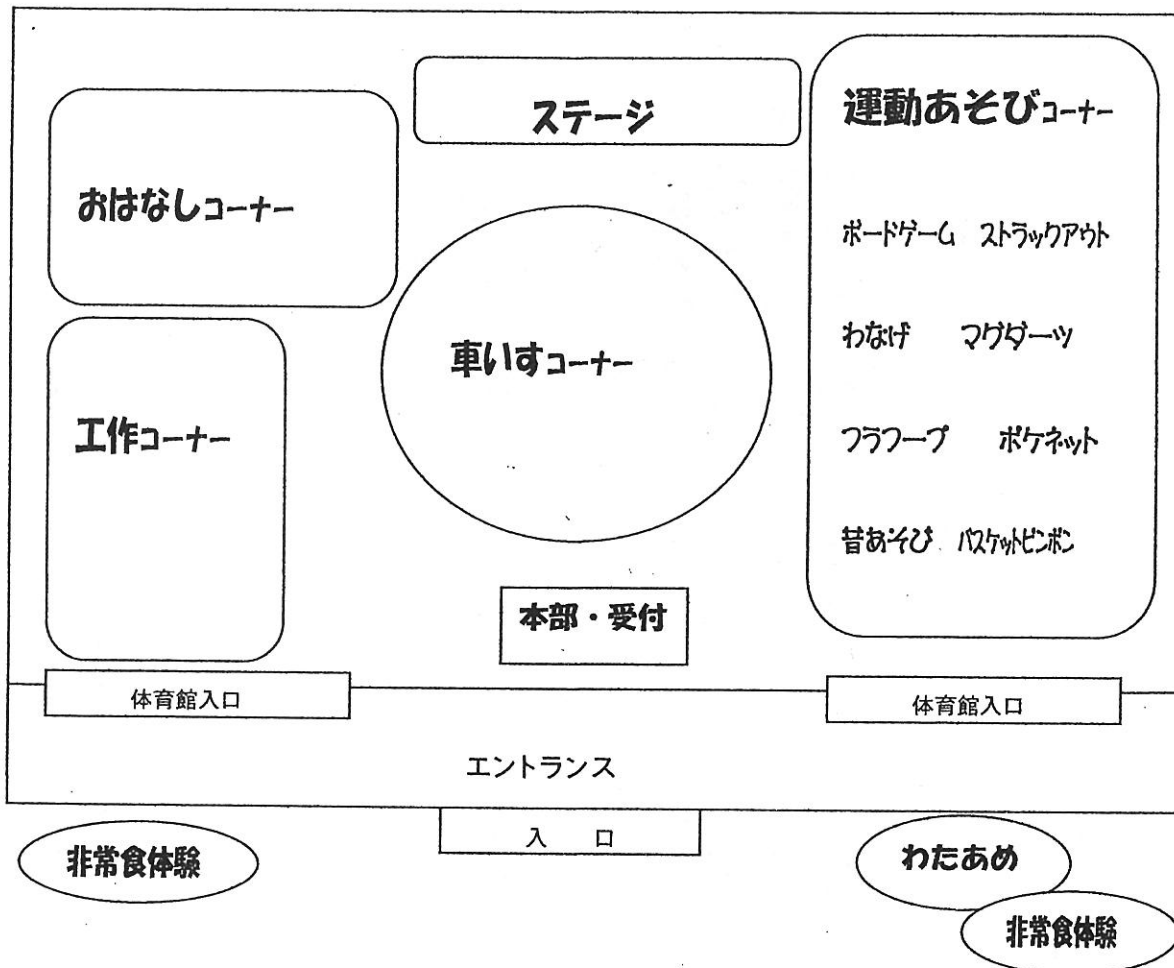

なんぶたいいくかん
南部体育館

(なんなんひろぼ南)

社協マスコットの
つむぎです。
会場で、おまちし
てまーす。

☆持ち物
上履き
(体育館用)

主催: 社会福祉法人 松本市社会福祉協議会

会場図

日程・内容

- 9:15** 開場
- 9:30** オープニング 信明中演奏、高宮児童センター児童ダンス
つむぎちゃん（社協マスコットキャラクター）紹介
- 9:45** コーナー開始 運動あそびコーナー（輪投げ、ポケネット、ストラックアウト
マグダーツ、バスケットピンポン、
ボードゲーム、フラフープ、昔遊び）
おはなしコーナー（パネルシアター体験、他）
工作コーナー（スーパーかざぐるま 恐竜のたまご するする忍者くん）
車いすコーナー（自走、介助用車いすの体験）
非常食体験コーナー（日赤奉仕団の方々による
ハイゼックス米炊き出し体験）
わたあめコーナー
- 10:15** おはなし公演① お皿シアター、ねずみの嫁入り他（パネルシアター）、大型絵本
- 11:15** おはなし公演② お天気じゃんけん、ふるやのもる他（パネルシアター）、大型絵本
- 11:45** コーナー終了
さよならの会 松商学園高校ダンスサークルステージ
- 12:00** 終了