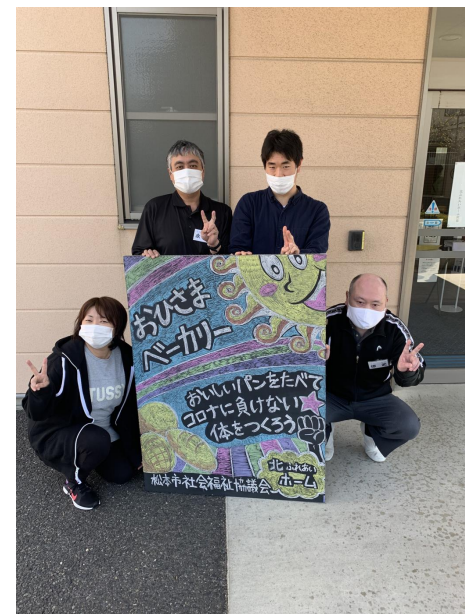

ご賛同・ご協力くださった皆さま ありがとうございます！！