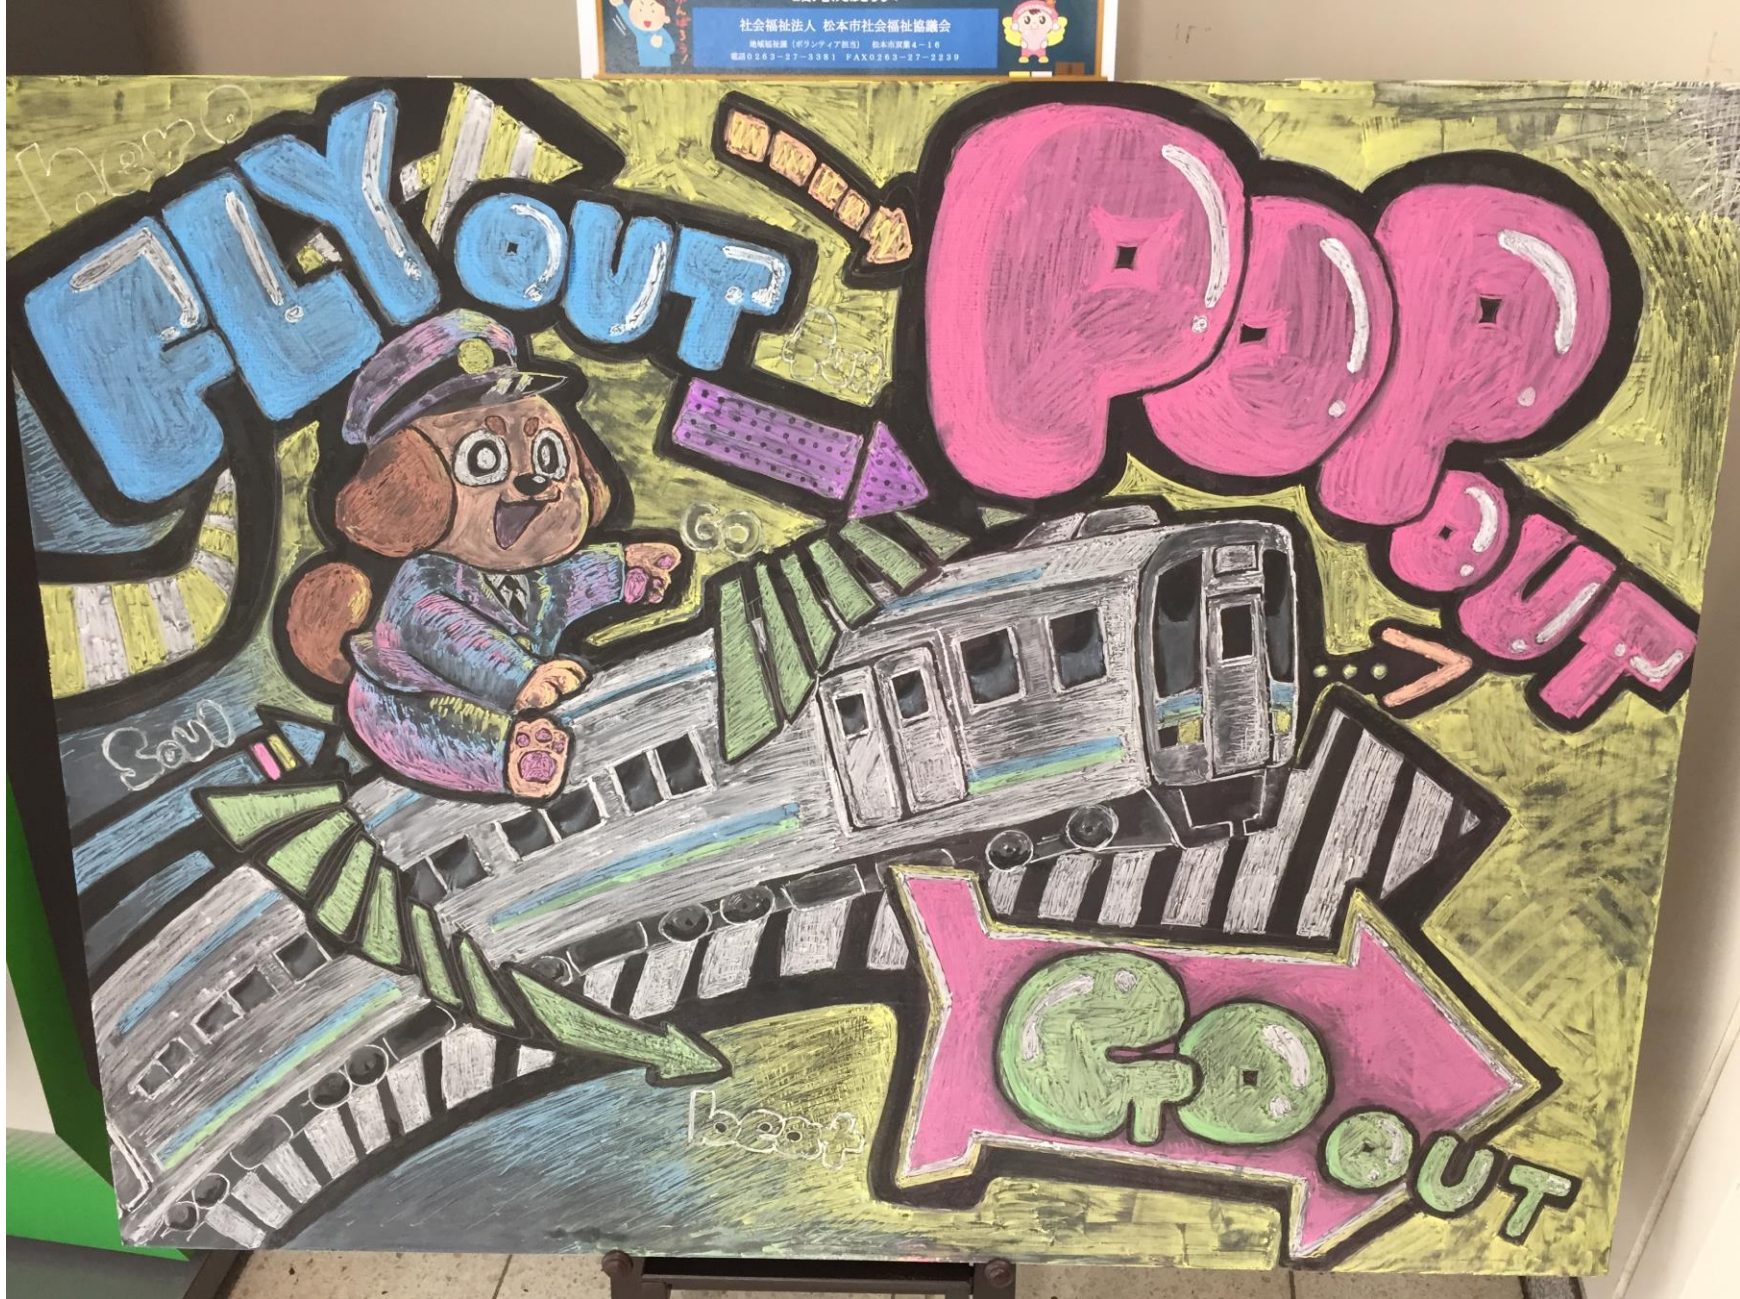

感染防止のため消毒を
お願いいたします。

松本駅の改札内コンコースの一画に展示されています！！

3/22(月) 2週目のメッセージの展示に切り替わりました。

大学生のcoppiさんとお母さまの親子2世代での共作です。

3/29(月) 3週目のメッセージは、松本にちなんだ絵が多く描かれています。

市内の高校生、水口彩さんに心を込めて描いていただきました。

4/5(月) 4週目のメッセージは、エクセラン高校美術科の生徒さん達の作品です。

電車をモチーフに4月らしく「飛び出す」といった意味の「FLY OUT」「POP OUT」「GO OUT」の文字。
さらに「GO OUT」には、流行が終わる（コロナが終息する）という意味も込められています。

4 / 12 (月) 5 週目のメッセージは、

この春に高校生になった石井愛唯さんの作品です。

チヨークを水に溶かして描かれていて、雲から月が出て光を差す、明るい未来をイメージしていただきました。

コロナ禍は依然と続いています。が、「めげそうになる君（自分）の心に負けるな」といったメッセージが込められています。